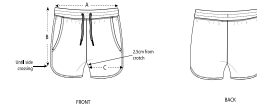

FEMMES SHORT DE SPORT
STELLA CUTS

STBW130

Le short de jogging femme

Molleton non brossé
85% coton biologique filé et peigné, 15% polyester
300 GSM

- Ceinture dans la matière principale
- Cordon rond, ton sur ton, avec embout de finition métal
- Oeillets métal
- Intérieur de ceinture et fond de poches en jersey (de couleur contrastée pour certaines couleurs)
- Finition bas et cotés avec biais en jersey
- Surpiqûre flatlock sur la ceinture et l'ouverture des poches

COLORS

ESSENTIAL
HEATHERS

COUPE NORMALE

XS	S	M	L	XL
----	---	---	---	----

Size guide

SIZES		XS	S	M	L	XL
A	Waist	38	39.5	41	43	45
B	Leg Length	20.5	22	23.5	25	26
C	Tight	31.2	32	33	34.5	36

Combo options

Stanley Shortens