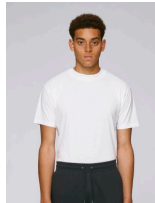

FEMMES SHORT DE SPORT
STELLA CUTS

STBW130

Le short de jogging femme

Molleton non brossé
85% coton biologique filé et peigné, 15% polyester
300 GSM

- Ceinture dans la matière principale
- Cordon rond, ton sur ton, avec embout de finition métal
- Oeillets métal
- Intérieur de ceinture et fond de poches en jersey (de couleur contrastée pour certaines couleurs)
- Finition bas et cotés avec biais en jersey
- Surpiqûre flatlock sur la ceinture et l'ouverture des poches

COLORS

ESSENTIAL
HEATHERS

COUPE NORMALE

XS	S	M	L	XL
----	---	---	---	----

Size guide

SIZES		XS	S	M	L	XL
A	Waist	38	39.5	41	43	45
B	Leg Length	20.5	22	23.5	25	26
C	Tight	31.2	32	33	34.5	36

Combo options

Stanley Shortens